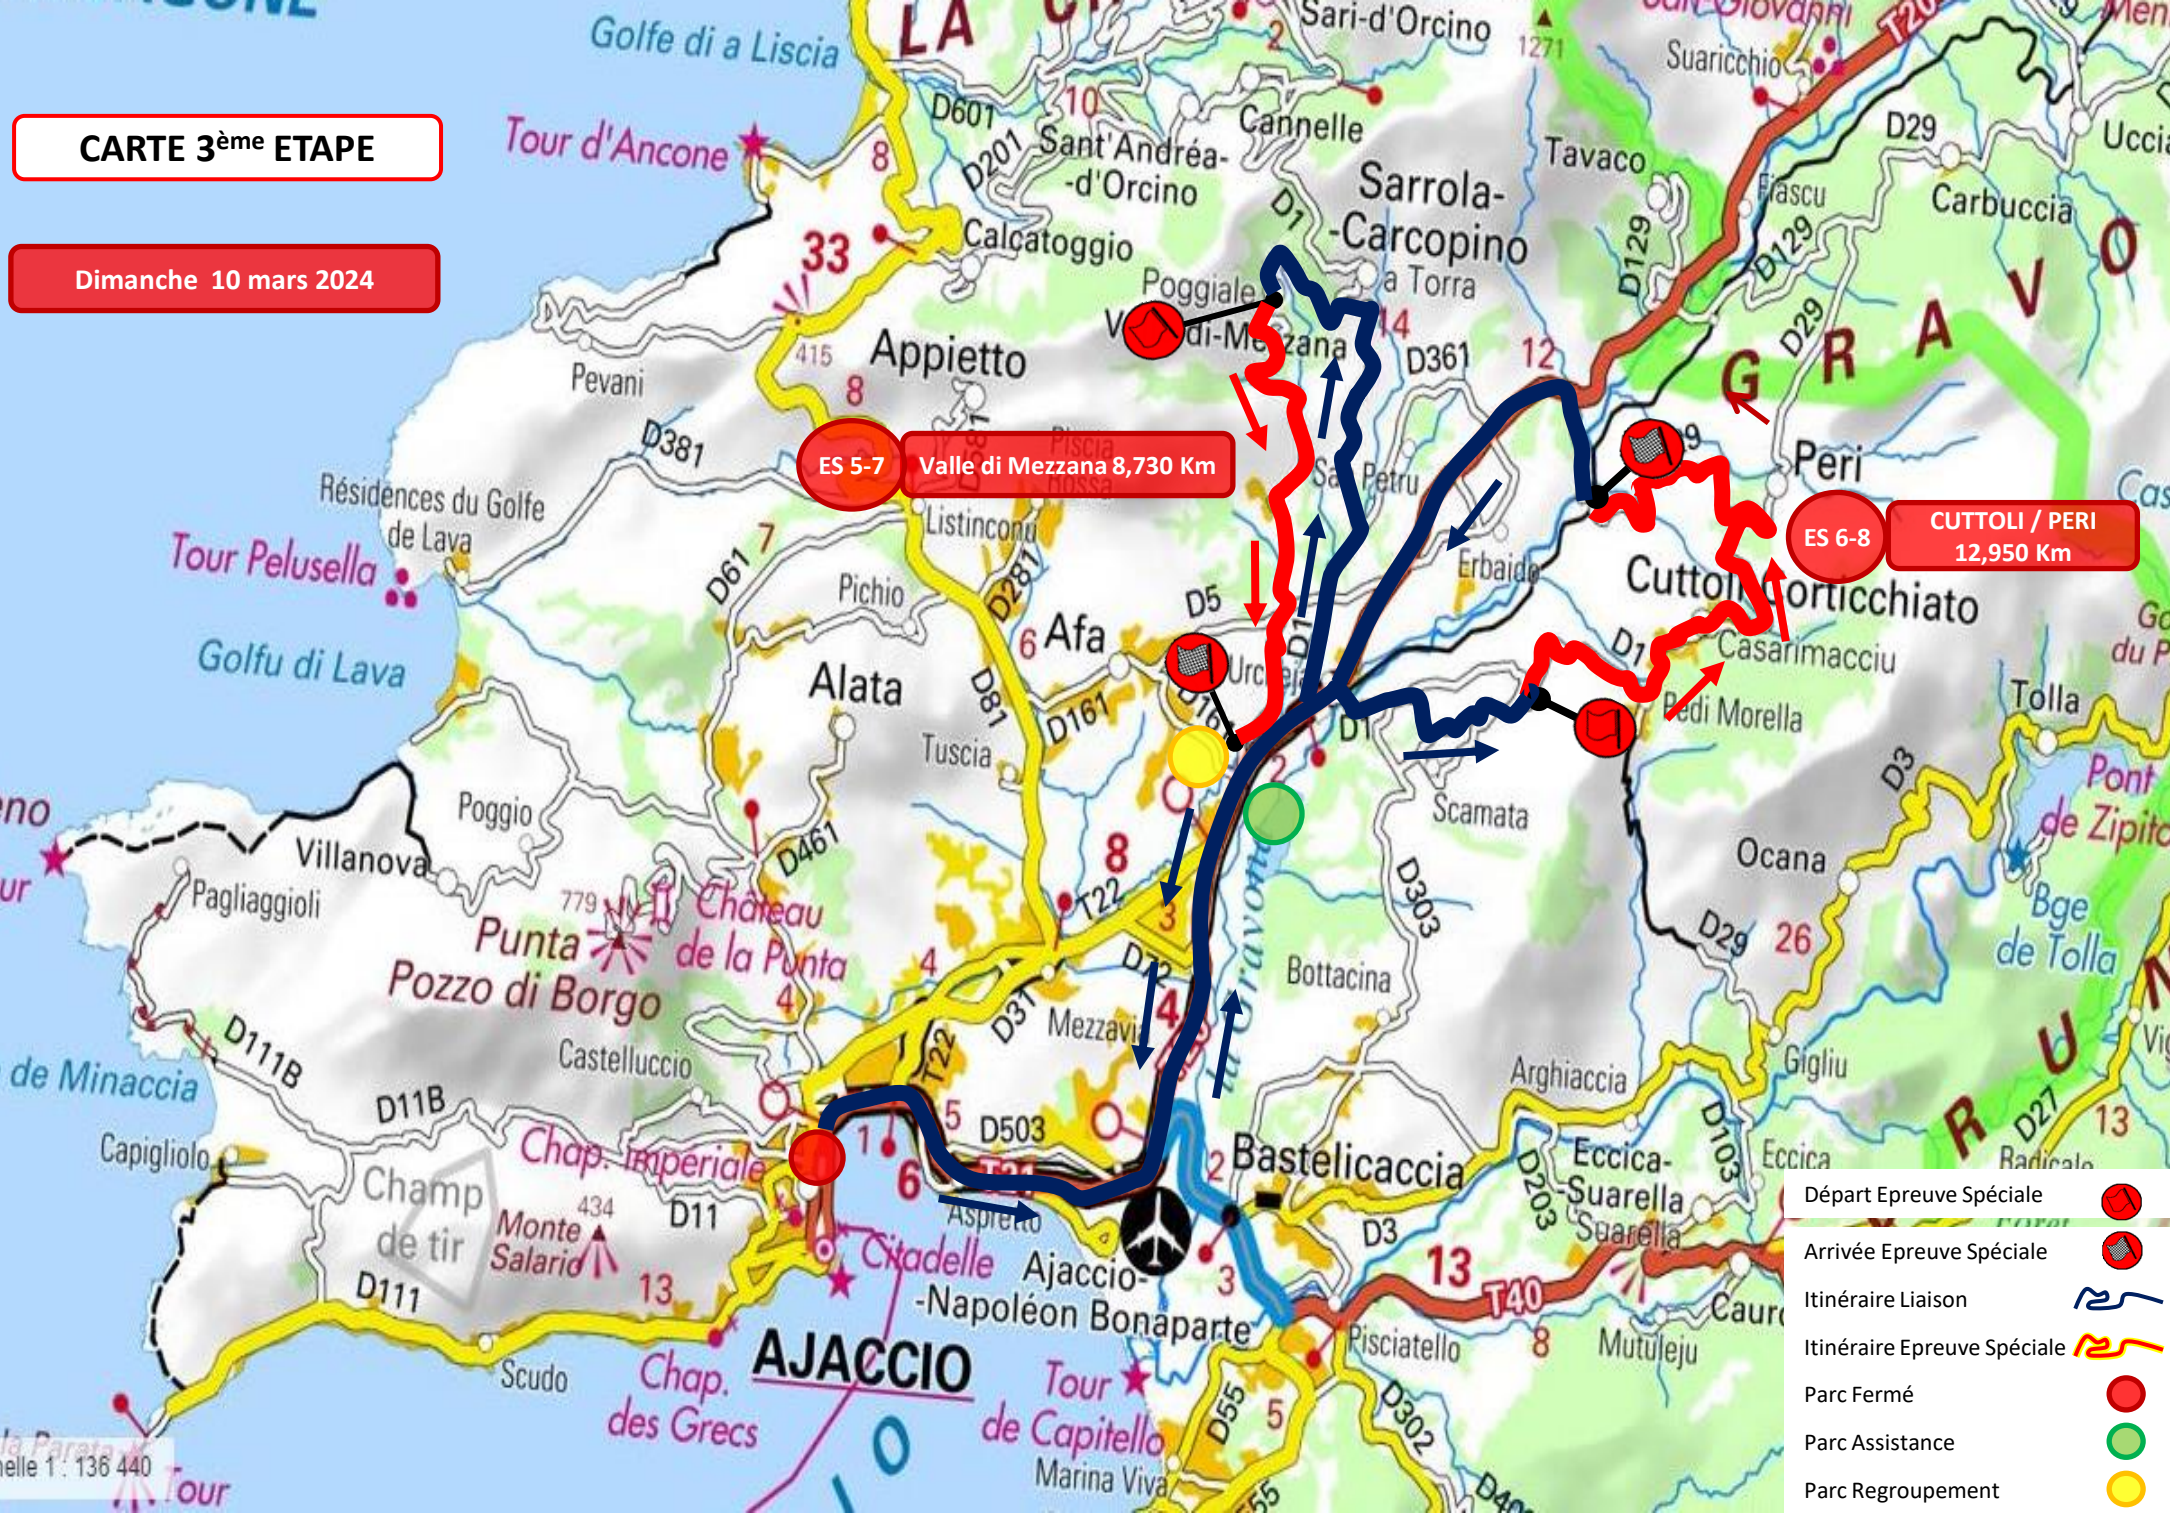

CARTE 3^{ème} ETAPE

Dimanche 10 mars 2024

ES 5-7 Valle di Mezzana 8,730 Km

ES 6-8 CUTOFF / PERI 12,950 Km

- Départ Epreuve Spéciale
- Arrivée Epreuve Spéciale
- Itinéraire Liaison
- Itinéraire Epreuve Spéciale
- Parc Fermé
- Parc Assistance
- Parc Regroupement